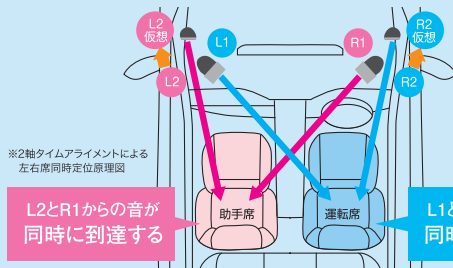

Netz Toyota Okayama

〒700-0944 岡山市南区泉田1-3-6 [全店の営業時間・火～日曜日/10:00～19:30・月曜日のみ/10:00～18:30]

NetCall24 ☎0120-12-7109

ネットヨタ岡山 検索
http://www.netzokayama.com/

サウンドパッケージ

臨場感溢れる上質な音空間！
ハイレゾ対応サウンドパッケージ

プレミアムダブル
ツイーターシステム

Hi-Res
AUDIO

取付
工賃込 **120,960円**

※シエンタに取付の場合
(消費税込)

※写真はイメージです。※設定車種やナビの適用には限りがあります。詳しくはスタッフまでお尋ねください。

ダブルツイーター

機能をカタチにした未来的なデザインにより、車の特別感・上質感を演出

対角線上にまっすぐ
音を飛ばす
指向性の強い
ホーンツイーター

正面へ遅延を
かけた音を出す
ダイレクト
ツイーター